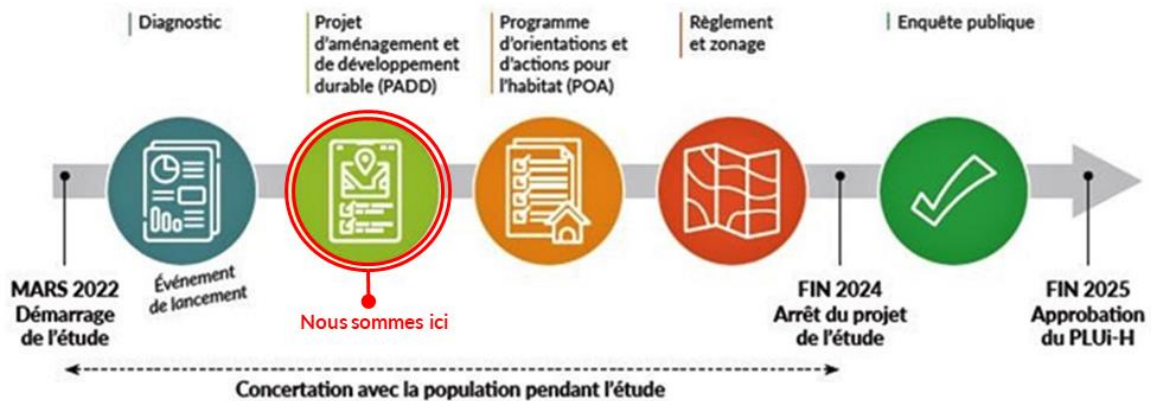

Durant toutes les phases de l'élaboration du PLUi-H, la concertation avec les habitants est ouverte. Vous pouvez envoyer un mail ou un courrier à la Communauté de communes (Direction de l'aménagement et de l'habitat), des registres papiers sont à votre disposition dans les mairies, un registre dématérialisé en ligne est accessible sur le site internet de Mellois en Poitou [ici](#). Vous y retrouverez également toute l'actualité du PLUi-H et l'annonce des rencontres prévues avec les habitants.

LE CALENDRIER DES GRANDES ÉTAPES

Contacts :

Direction de l'aménagement, 9, avenue de l'Hôtel de Ville, 79110, CHEF-BOUTONNE

Téléphone : 05 49 29 02 90

Adresse électronique : planification@melloisenpoitou.fr

<https://www.melloisenpoitou.fr/>

<https://www.facebook.com/MelloisenPoitou>